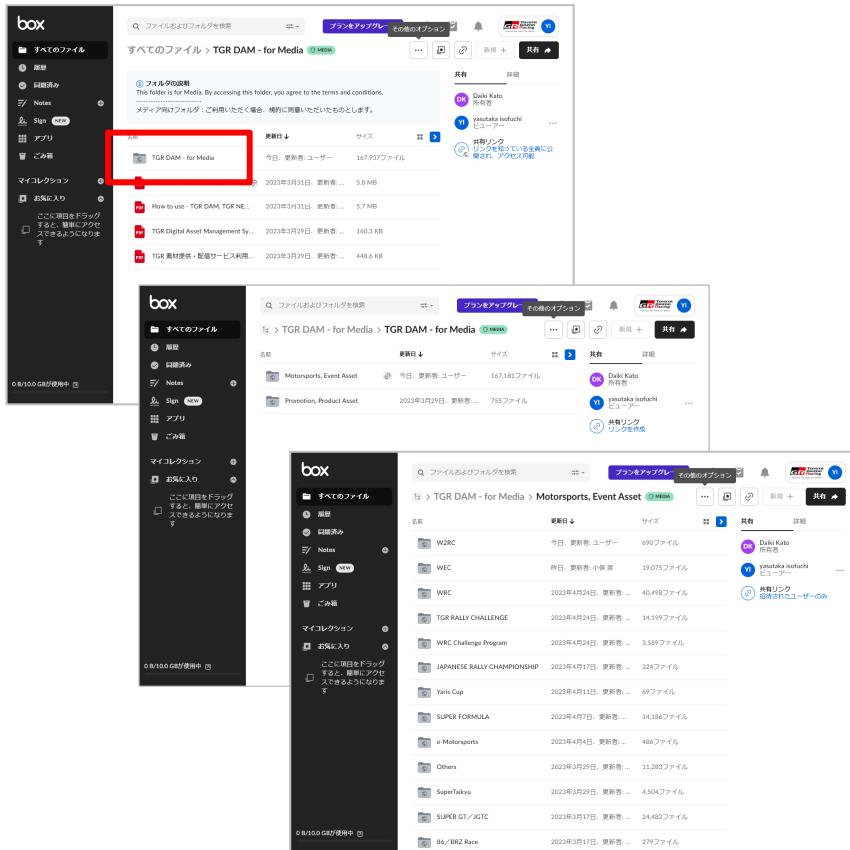

3. [TGR DAM powered by Box - 利用規約] をクリックします。

4. 利用規約をご確認いただき、同意いただける場合は [上記利用規約に同意する] にチェックをして、[TGR DAM powered by Box - for Media] をクリックします。

5. 別タブで TGR DAM - for Media が表示されます。この画面右上の「フォルダに参加」をクリックしてください。

6. [フォルダに参加] すると、表示が変更され、TGR DAM – for Media フォルダをご覧ください。格納されている画像をご覧くださいには [TGR DAM - for Media] フォルダをクリックしてください。

補足①：[フォルダに参加] をクリックした後、画面が表示されない場合、別タブで開いている下記ボタンを再度クリックしてください。

※Microsoft Edgeは米国Microsoft Corporationの米国その他の