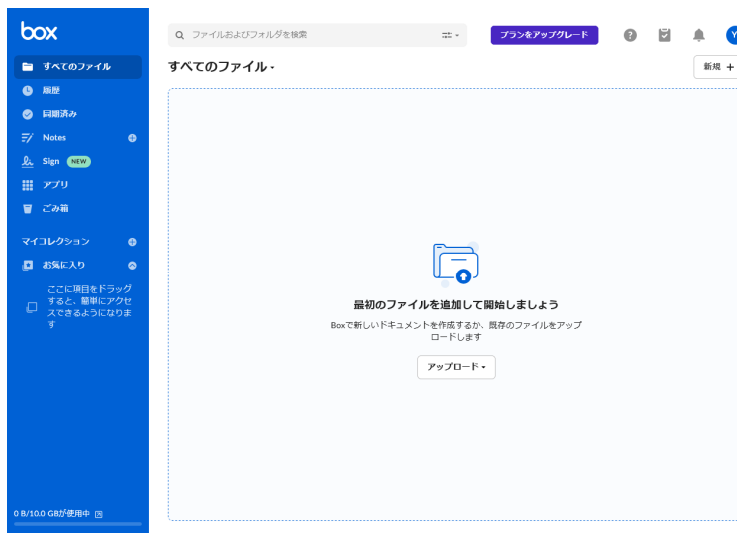

## 2. Box へのログイン

TGR DAM - Media をご利用いただくには、取得した Box アカウントでログインする必要があります。

1. Box ログインページにアクセスします。

URL : <https://account.box.com/login>

2. Box のページが表示されます。

★この時点では TGR DAM のファイルは閲覧できません。**ブラウザを開いたまま、次の手順3を実施してください。**