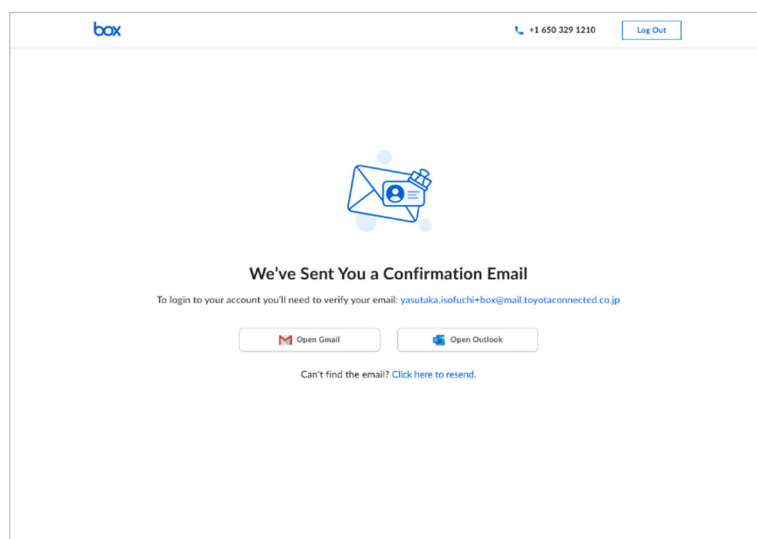

※パスワードは8文字以上、2個以上の数字を含んだ文字で入力してください。

The screenshot shows the Box account creation interface. At the top, there's a blue header with the 'box' logo, a language dropdown set to '日本語', a phone number '+1 650 329 1210', and a 'ログイン' (Login) button. The main heading is '今すぐBoxアカウントをご利用ください' (Use Box account now) with a sub-heading 'お客様についてお聞かせください' (Tell us about you). The form is divided into two columns. The left column, 'お客様の情報' (Your information), contains fields for '名前' (Name) with '太郎 次郎' entered, 'メールアドレス' (Email address) with 'taro-foyota@box.co.jp', and a password field with 8 dots. Below these is a checkbox for '私は数州経済圏または米国に在っています' (I am in the Chubu Economic Area or the US) which is unchecked, and a '私は人間です' (I am human) checkbox which is checked, with a reCAPTCHA logo. A blue '開始する' (Get started) button is at the bottom. The right column, '現在のプラン:' (Current plan:), shows 'Box Individual' with features: '10 GBのストレージ' (10 GB storage), 'ファイルのアップロードサイズの上限250 MB' (File upload size limit 250 MB), and '安全なファイル共有' (Secure file sharing). A 'その他の機能を表示' (Show other features) link is below. At the bottom right, '今日現在のコスト合計' (Total cost today) is shown as '無料' (Free). At the very bottom, there's a small copyright notice: '© 2023年 Box Inc. 個人情報保護方針 サービス利用規約 ヘルプ ©Googleでサインイン'.

3. 下記画面が表示されたら、登録したメールに確認メールが送信されます。お使いのメールでご確認ください。