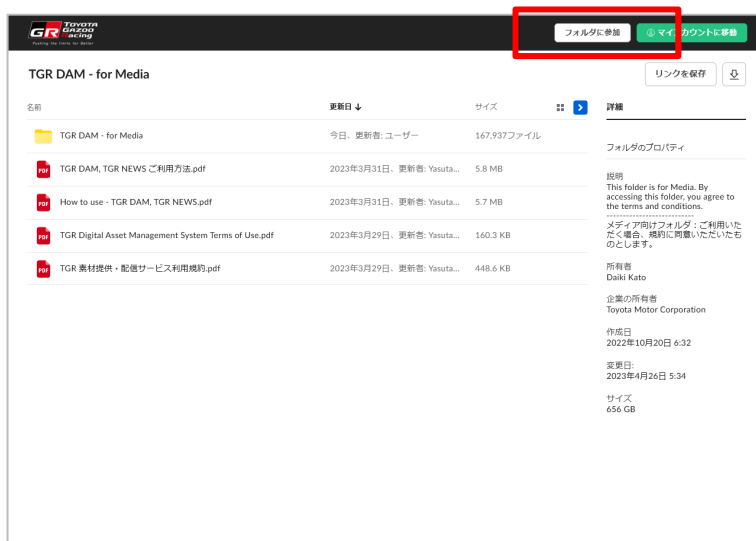

5. 別タブで TGR DAM - for Media が表示されます。この画面右上の「フォルダに参加」をクリックしてください。