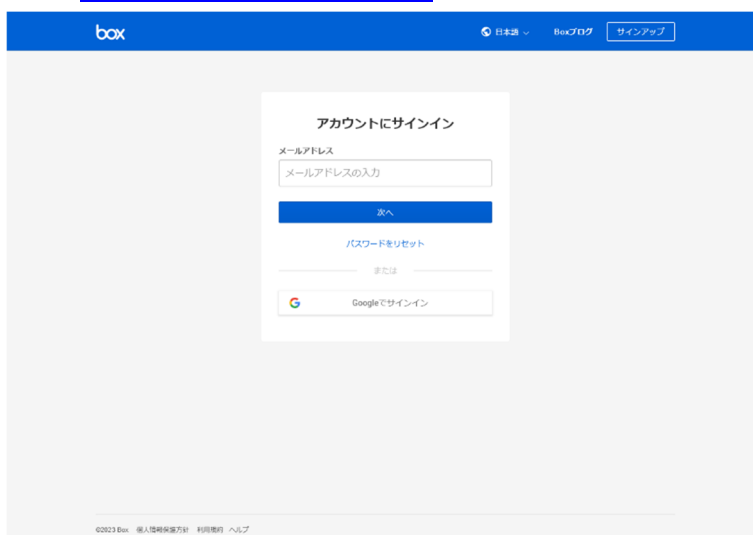

2. 名前、メールアドレス、パスワード※ その他、必要事項を入力します。規約を確認し、同意いただける場合、**[開始する]** をクリックします。

※パスワードは8文字以上、2個以上の数字を含んだ文字で入力してください。

The screenshot shows the Box account creation interface. At the top, there's a blue header with the 'box' logo, a language dropdown set to '日本語', a phone number '+1 650 329 1210', and a 'ログイン' (Login) button. The main heading is '今すぐBoxアカウントをご利用ください' (Use Box account now) with a sub-heading 'お客様についてお聞かせください' (Tell us about you). The form is divided into two columns. The left column, 'お客様の情報' (Your information), contains fields for '名前' (Name) with '太郎 次郎' entered, 'メールアドレス' (Email address) with 'taro-foyota@box.co.jp', and a password field with 8 dots. Below these is a checkbox for '私は数州経済圏または米国に在っています' (I am in the Chubu Economic Area or the US) which is unchecked, and a '私は人間です' (I am human) checkbox which is checked, with a reCAPTCHA logo. A blue '開始する' (Get started) button is at the bottom. The right column, '現在のプラン:' (Current plan:), shows 'Box Individual' with features: '10 GBのストレージ' (10 GB storage), 'ファイルのアップロードサイズの上限250 MB' (File upload size limit 250 MB), and '安全なファイル共有' (Secure file sharing). A 'その他の機能を表示' (Show other features) link is below. At the bottom right, '今日現在のコスト合計' (Total cost today) is shown as '無料' (Free). At the very bottom, there's a small copyright notice: '© 2023年 Box Inc. 個人情報保護方針 サービス利用規約 ヘルプ ©Googleでサインイン'.

3. 下記画面が表示されたら、登録したメールに確認メールが送信されます。お使いのメールでご確認ください。

4. メーラーで 確認メール（件名：Please complete your Box signup 送信者：Box [noreply@box.com](mailto:noreply@box.com)）を探し [Verify Email] をクリックします。

5. メールアドレスが確認できれば、アカウントの取得は完了です。

## 2. Box へのログイン

TGR DAM - Media をご利用いただくには、取得した Box アカウントでログインする必要があります。

1. Box ログインページにアクセスします。

URL : <https://account.box.com/login>

2. Box のページが表示されます。

★この時点では TGR DAM のファイルは閲覧できません。**ブラウザを開いたまま、次の手順3を実施してください。**