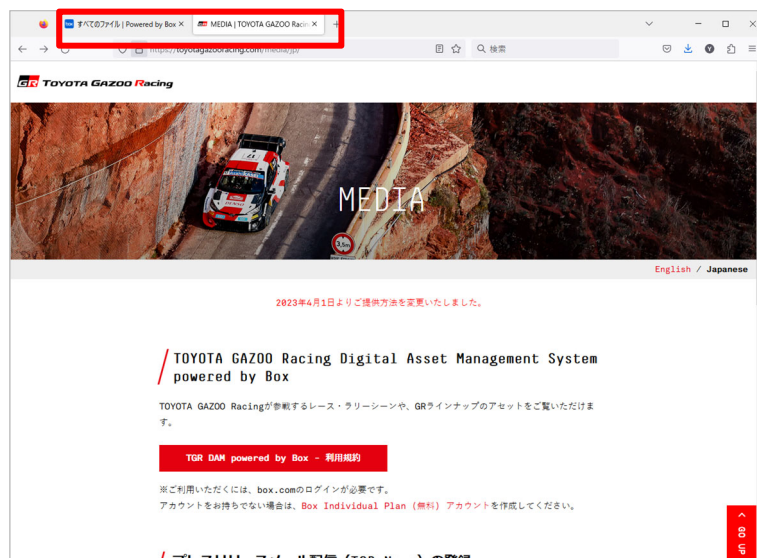

3. TGR DAM powered by Box - for Media フォルダへの参加（フォルダ参加）

この作業は、Box にログインした状態で実施してください。

1. Box にログインしているブラウザで、新規タブ（もしくは新規ウィンドウ）を作成します。
2. 新規タブ（もしくは新規ウィンドウ）で、TGR Media ページを表示します。

URL : <https://toyotagazooracing.com/media/jp/>